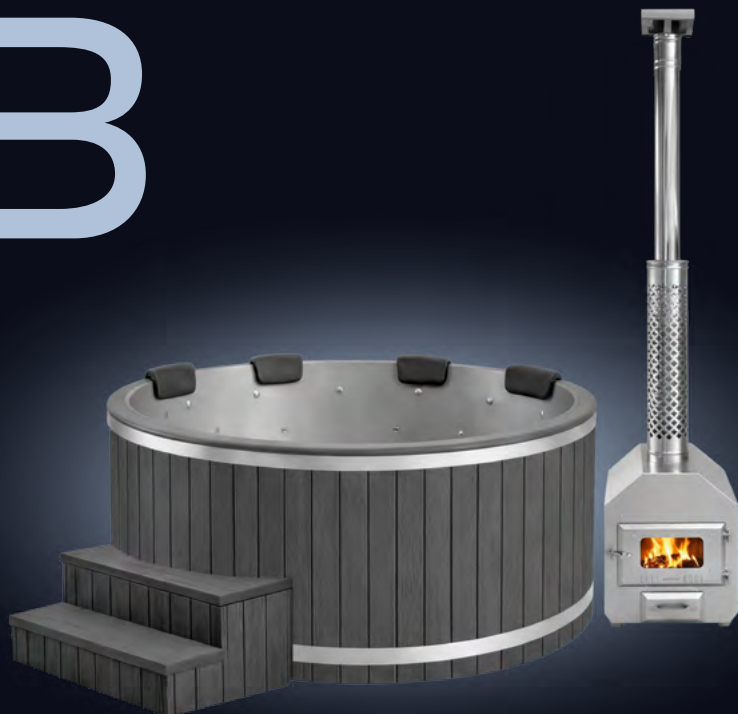

Trzy modele. Jeden standard

3